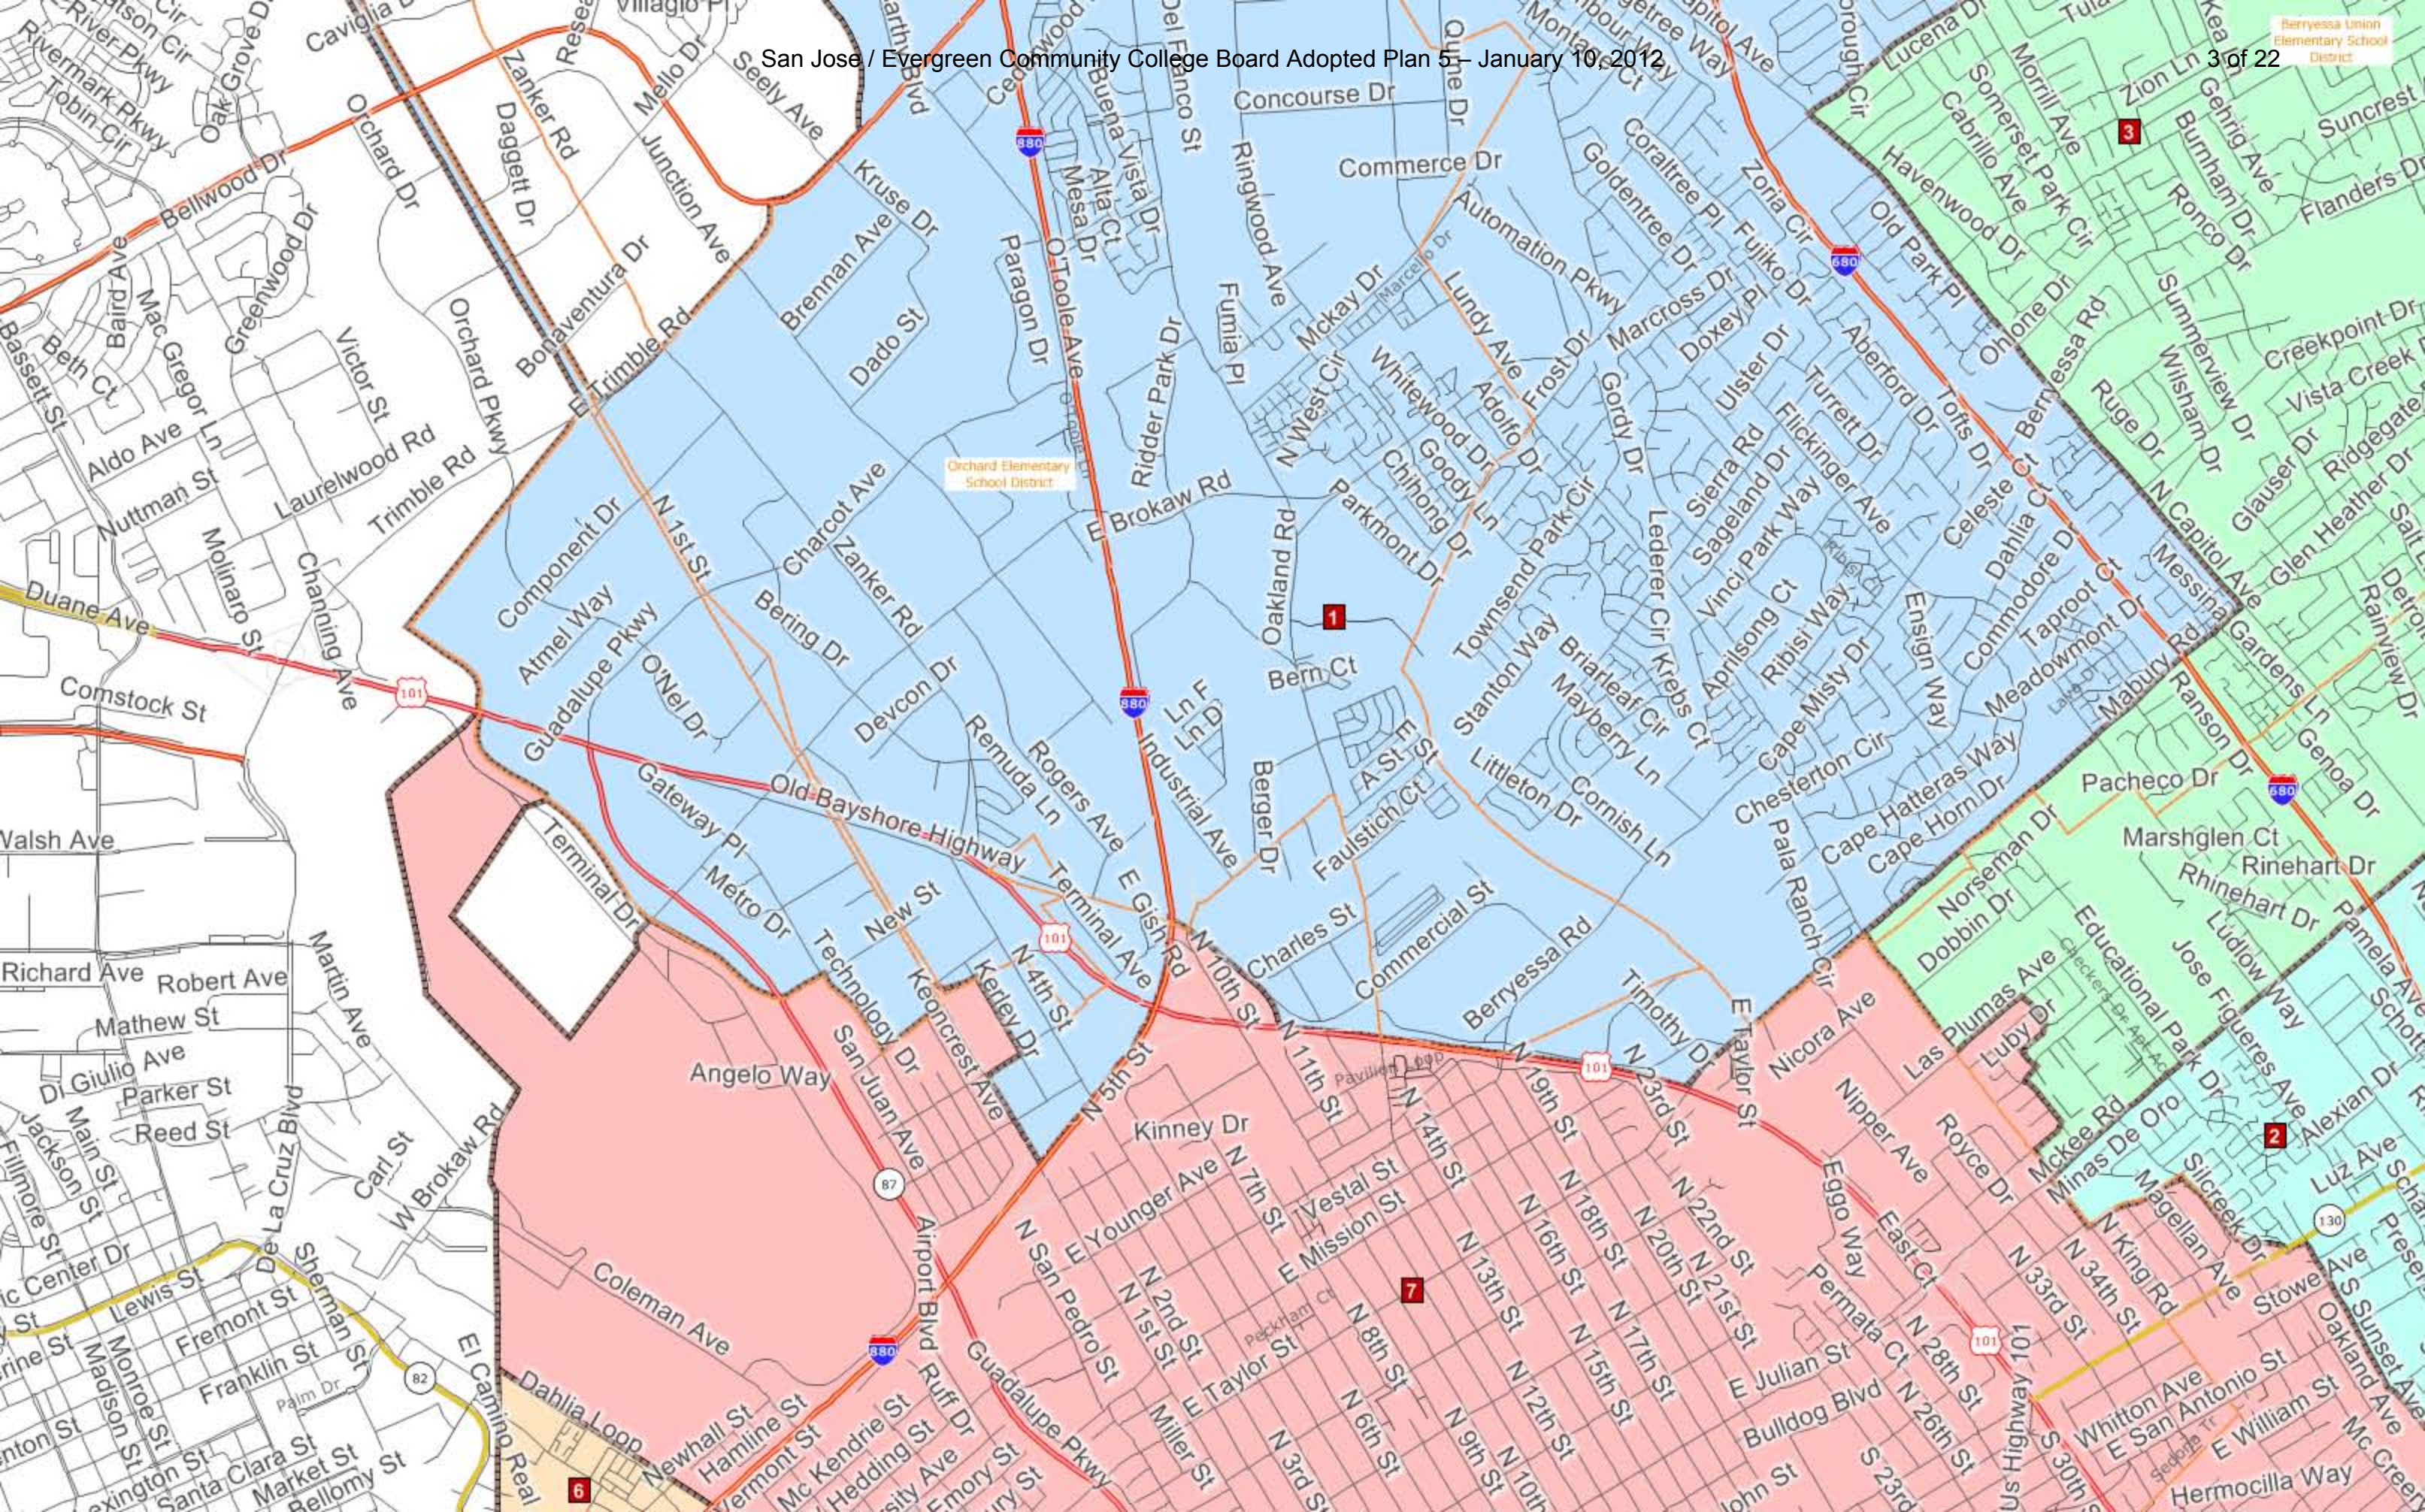

Trustee Area 1

Field	Value
District	1
Population	119560
Deviation	201
% Deviation	0.2%
NH_Wht	16224
% NH_Wht	13.57%
Hispanic Origin	19629
% Hispanic Origin	16.42%
NH_DOJ_Blk	3450
% NH_DOJ_Blk	2.89%
NH_DOJ_Ind	401
% NH_DOJ_Ind	0.34%
NH_DOJ_Asn	77844
% NH_DOJ_Asn	65.11%
NH_DOJ_Hwn	583
% NH_DOJ_Hwn	0.49%
NH_DOJ_Oth	203
% NH_DOJ_Oth	0.17%
NH_DOJ_OthMR	1226
% NH_DOJ_OthMR	1.03%
18+_Pop	92452
% 18+_Pop	77.33%
NH18+_Wht	14362
% NH18+_Wht	15.53%
H18+_Pop	13600
% H18+_Pop	14.71%
NH18+_DOJ_Blk	2674
% NH18+_DOJ_Blk	2.89%
NH18+_DOJ_Ind	314
% NH18+_DOJ_Ind	0.34%
NH18+_DOJ_Asn	60113
% NH18+_DOJ_Asn	65.02%
NH18+_DOJ_Hwn	440
% NH18+_DOJ_Hwn	0.48%
NH18+_DOJ_Oth	145
% NH18+_DOJ_Oth	0.16%
NH18+_DOJ_OthMR	804
% NH18+_DOJ_OthMR	0.87%

Orchard Elementary School District

Berryessa Union Elementary School District

1

2

3

7

6